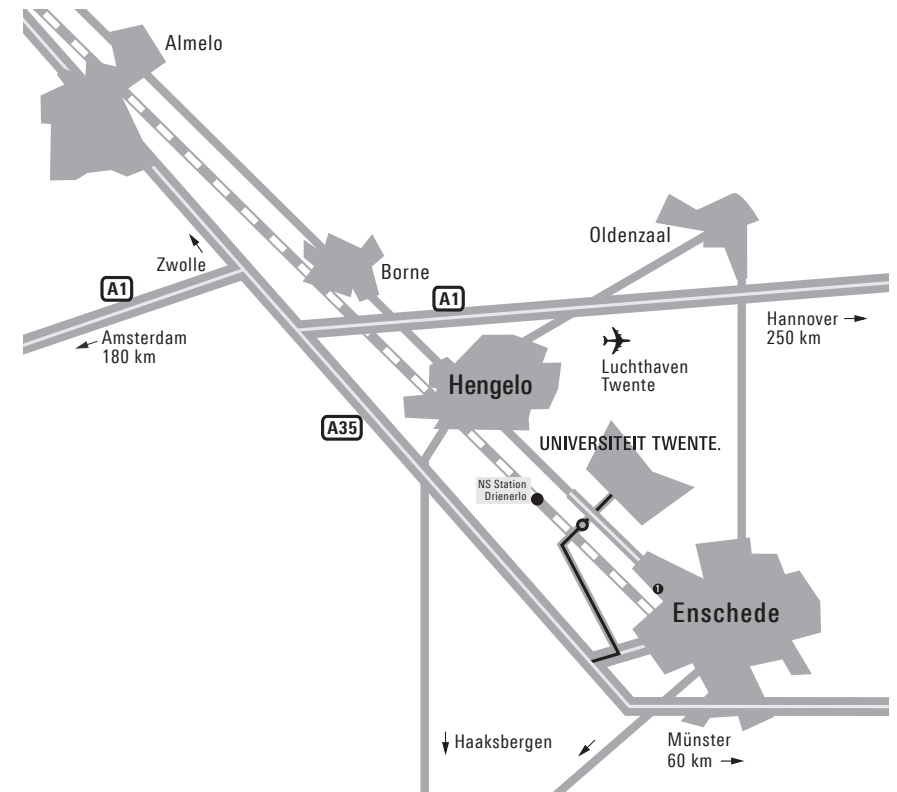

PLATTEGROND UNIVERSITEIT TWENTE

- | | | | |
|--------------------|------------------------------------|-------------------------------|-----------------------------------|
| 1 Charlie (CH) | 15 Carré (CR) | 32 Biomagnetisch centrum (BI) | 57 Zwembad (ZW) |
| 2 Spiegel (SP) | 16 Nanolab (NL) | 39 Chalet (CT) | 58 Sleutel (SL) |
| 3 Vleugel (VL) | 17 Langezijds (LA) | 40 Erve Holzik (ER) | 59 Mondriaan (MO) |
| 4 Carillon (CN) | 18 ArtEZ (AR) | 41 Cubicus (CU) | 60 Vlinder (VI) |
| 5 Garage (GA) | 20 Horstoren (HT) | 42 Faculty Club (FC) | 61 Santar (SA) |
| 6 Paviljoen (PA) | 21 Horstring (HR) | 43 Schuur (SR) | 62 Boerderij Bosch (BB)/Stal (ST) |
| 7 Seinhuis (SH) | 22 Westhorst (WH) | 44 Drienerburght (DR) | 63 Blokhutten (BL) |
| 8 Hogedruklab (HD) | 23 Kleinhorst (KH) | 45 Hogekamp (HO) | 64 Tennispark (TP) |
| 9 Citadel (CI) | 24 Noordhorst (NH) | 46 Cleanrooms (CL) | 65 Logica (LO) |
| 10 Ravelijn (RA) | 26 Oosthorst (OH) | 47 Vrijhof (VR) | 66 BTC |
| 11 Zilverling (ZI) | 27 Meander (ME) | 48 Bastille (BA) | 68 KPMG-gebouw (KP) |
| 12 Waaier (WA) | 28 Zuidhorst (ZH) | 49 Sportcentrum (SC) | 72 Corridor (CO) |
| 13 Hal B (HB) | 30 Centraal afvalstoffendepot (AF) | 51 Winkelcentrum/Sky (SK) | 89 Langezijds A (LA) |
| 14 Teehuis (TH) | 31 Windpark (WP) | 56 Openluchttheater (OUT) | |

1) Tijdelijke locatie in gebouw Sleutel (58).

Zo bereikt u de Universiteit Twente

PER AUTO

Neem vanaf de A1 de A35 richting Enschede
Neem de afslag Enschede - West / Universiteit (afslag nr. 26)
Volg de borden Universiteit

- Naar faculteit ITC volg de route naar de Universiteit
Volg vlak voor de hoofdingang de borden 'centrum'.
Na ca 3 km bevindt het ITC zich aan de rechterkant (Hengelosestraat 99).

PER TREIN / BUS

De Universiteit Twente is vanaf NS-station Hengelo, Enschede en Enschede Drienerlo per bus bereikbaar, meestal per haluursdiensten: