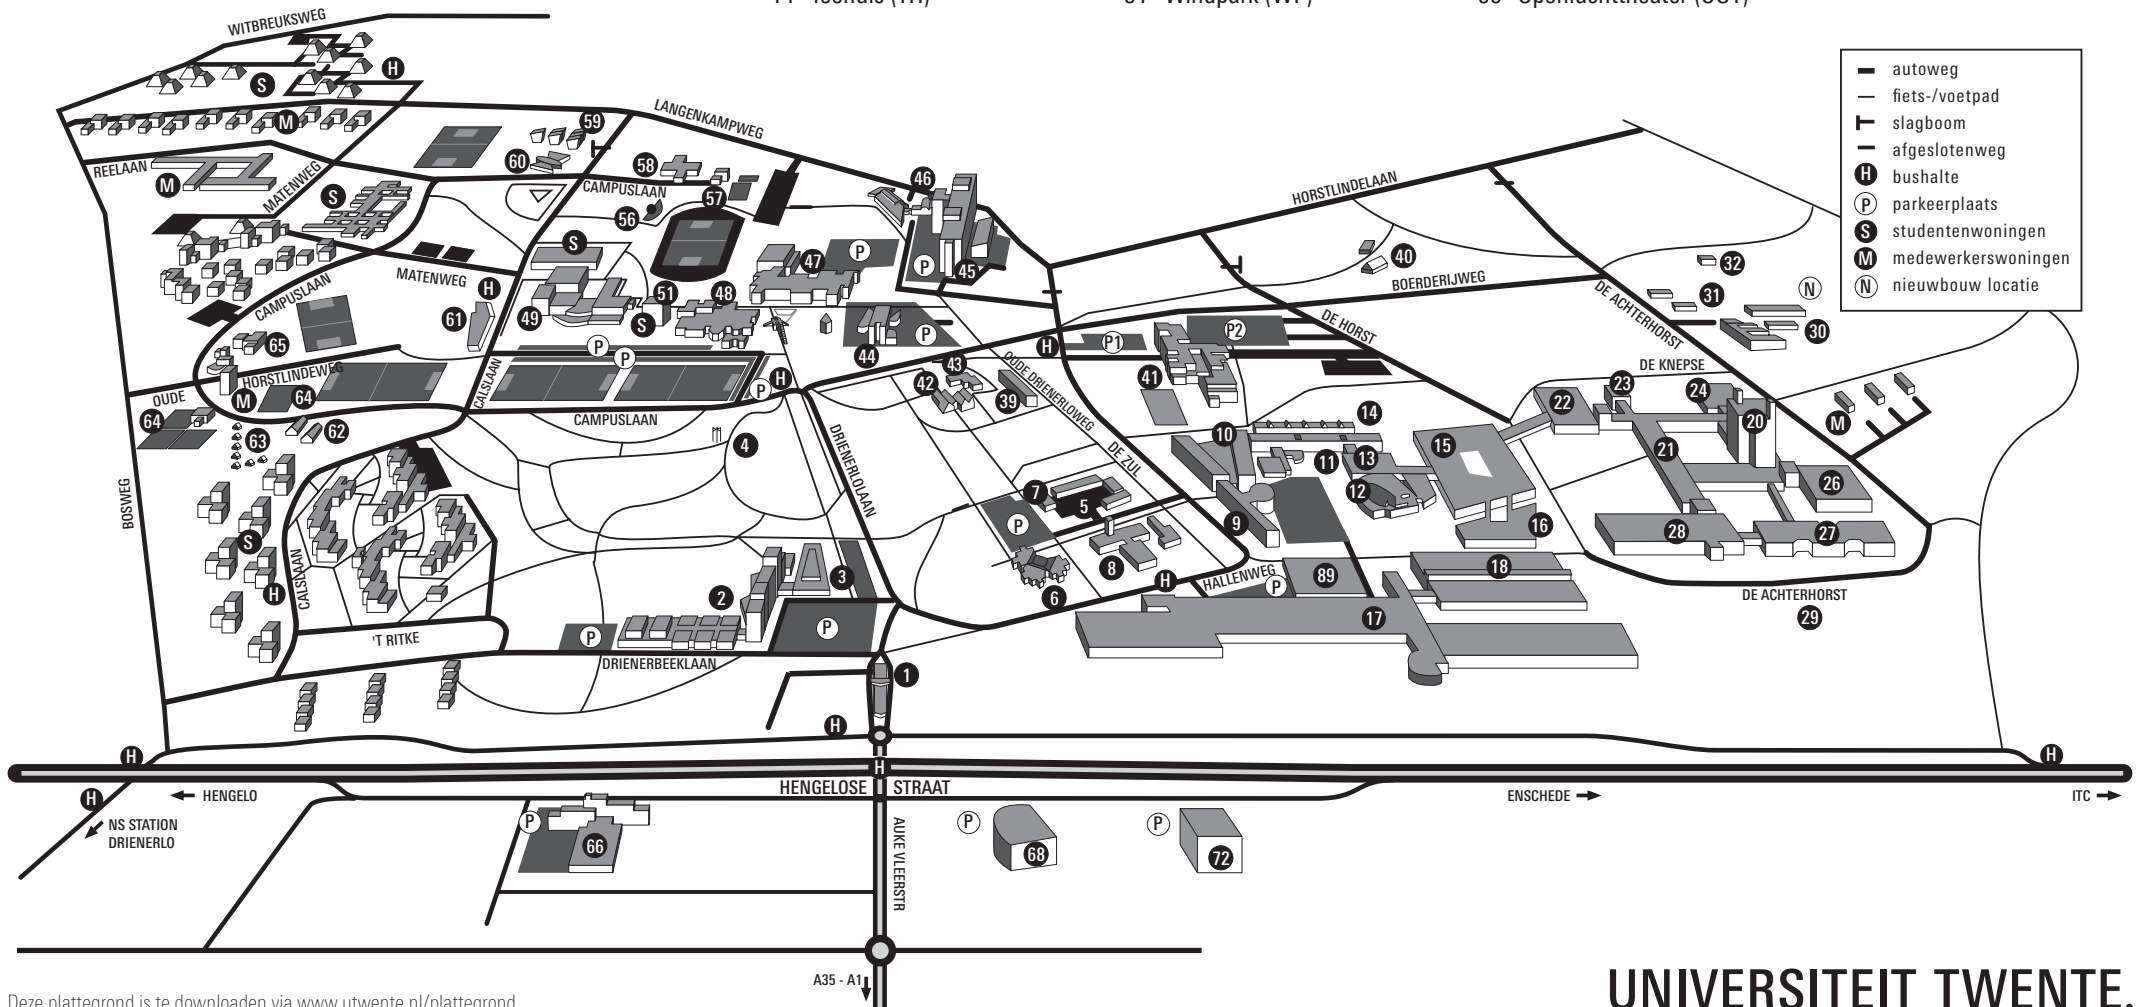

PLATTEGROND UNIVERSITEIT TWENTE

- | | | | |
|--------------------|------------------------------------|-------------------------------|-----------------------------------|
| 1 Charlie (CH) | 15 Carré (CR) | 32 Biomagnetisch centrum (BI) | 57 Zwembad (ZW) |
| 2 Spiegel (SP) | 16 Nanolab (NL) | 39 Chalet (CT) | 58 Sleutel (SL) |
| 3 Vleugel (VL) | 17 Langezijds (LA) | 40 Erve Holzik (ER) | 59 Mondriaan (MO) |
| 4 Carillon (CN) | 18 ArtEZ (AR) | 41 Cubicus (CU) | 60 Vlinder (VI) |
| 5 Garage (GA) | 20 Horstoren (HT) | 42 Faculty Club (FC) | 61 Santar (SA) |
| 6 Paviljoen (PA) | 21 Horstring (HR) | 43 Schuur (SR) | 62 Boerderij Bosch (BB)/Stal (ST) |
| 7 Seinhuis (SH) | 22 Westhorst (WH) | 44 Drienerburght (DR) | 63 Blokhutten (BL) |
| 8 Hogedruklab (HD) | 23 Kleinhorst (KH) | 45 Hogekamp (HO) | 64 Tennispark (TP) |
| 9 Citadel (CI) | 24 Noordhorst (NH) | 46 Cleanrooms (CL) | 65 Logica (LO) |
| 10 Ravelijn (RA) | 26 Oosthorst (OH) | 47 Vrijhof (VR) | 66 BTC |
| 11 Zilverling (ZI) | 27 Meander (ME) | 48 Bastille (BA) | 68 KPMG-gebouw (KP) |
| 12 Waaier (WA) | 28 Zuidhorst (ZH) | 49 Sportcentrum (SC) | 72 Corridor (CO) |
| 13 Hal B (HB) | 30 Centraal afvalstoffendepot (AF) | 51 Winkelcentrum/Sky (SK) | 89 Langezijds A (LA) |
| 14 Teehuis (TH) | 31 Windpark (WP) | 56 Openluchttheater (OUT) | |

1) Tijdelijke locatie in gebouw Sleutel (58).

Zo bereikt u de Universiteit Twente

PER AUTO

Neem vanaf de A1 de A35 richting Enschede
Neem de afslag Enschede - West / Universiteit (afslag nr. 26)
Volg de borden Universiteit

- Naar faculteit ITC volg de route naar de Universiteit
Volg vlak voor de hoofdingang de borden 'centrum'.
Na ca 3 km bevindt het ITC zich aan de rechterkant (Hengelosestraat 99).

PER TREIN / BUS

De Universiteit Twente is vanaf NS-station Hengelo, Enschede en Enschede Drienerlo per bus bereikbaar, meestal per haluursdiensten: